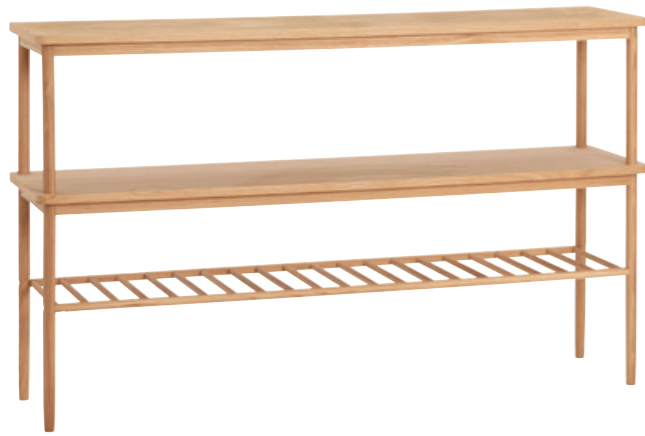

OAK CONSOLE TABLE
880905F/2 pcs
150x38xh91cm
11D21990022
11E3250022
11N33490022
11S33490022

FSC™

FSC™